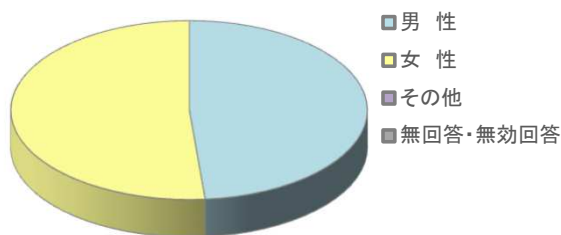

令和4年度

郡山カルチャーパーク 屋内子どもの遊び場 利用者アンケート 単純集計結果

施設所管課等名	こども家庭未来課	
指定管理者名	公益財団法人郡山市観光交流振興公社	
回収状況	配布	212枚
	回収	212枚
	(うち無効票)	(0枚)
	有効	212枚
	回収率	100.0%
点数(平均)	92.33点	(満点:100点)
備考		

(1) 利用者について

1 利用者の性別

男性	103人	48.6%
女性	109人	51.4%
その他	0人	0.0%
無回答・無効回答	0人	0.0%
計	212人	

2 利用者の年齢

～19歳	69人	32.5%
20～30代	78人	36.8%
40～50代	40人	18.9%
60～70代	24人	11.3%
80歳以上	1人	0.5%
無回答・無効回答	0人	0.0%
計	212人	

3 利用者の居住地

郡山市内	164人	77.4%
市外	45人	21.2%
無回答・無効回答	3人	1.4%
計	212人	

4 利用者の利用頻度

週3回以上	3人	1.4%
週1～2回程度	22人	10.4%
月1～2回程度	69人	32.5%
年5～6回程度	37人	17.5%
年1～2回程度	32人	15.1%
今回がはじめて	45人	21.2%
無回答・無効回答	4人	1.9%
計	212人	