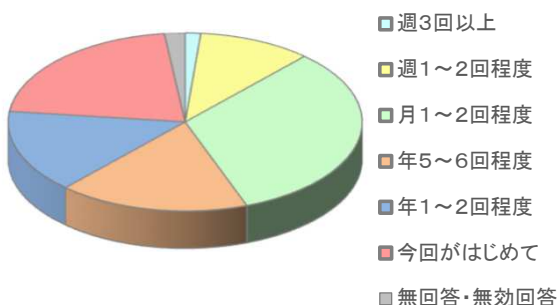

令和4年度

郡山カルチャーパーク 屋内子どもの遊び場 利用者アンケート 単純集計結果

施設所管課等名	こども家庭未来課	
指定管理者名	公益財団法人郡山市観光交流振興公社	
回収状況	配布	212枚
	回収	212枚
	(うち無効票)	(0枚)
	有効	212枚
	回収率	100.0%
点数(平均)	92.33点	(満点:100点)
備考		

(1) 利用者について

1 利用者の性別

男性	103人	48.6%
女性	109人	51.4%
その他	0人	0.0%
無回答・無効回答	0人	0.0%
計	212人	

2 利用者の年齢

～19歳	69人	32.5%
20～30代	78人	36.8%
40～50代	40人	18.9%
60～70代	24人	11.3%
80歳以上	1人	0.5%
無回答・無効回答	0人	0.0%
計	212人	

3 利用者の居住地

郡山市内	164人	77.4%
市外	45人	21.2%
無回答・無効回答	3人	1.4%
計	212人	

4 利用者の利用頻度

週3回以上	3人	1.4%
週1～2回程度	22人	10.4%
月1～2回程度	69人	32.5%
年5～6回程度	37人	17.5%
年1～2回程度	32人	15.1%
今回がはじめて	45人	21.2%
無回答・無効回答	4人	1.9%
計	212人	