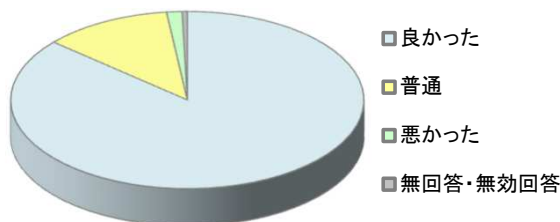

2 利用者の年齢

～19歳	69人	32.5%
20～30代	78人	36.8%
40～50代	40人	18.9%
60～70代	24人	11.3%
80歳以上	1人	0.5%
無回答・無効回答	0人	0.0%
計	212人	

3 利用者の居住地

郡山市内	164人	77.4%
市外	45人	21.2%
無回答・無効回答	3人	1.4%
計	212人	

4 利用者の利用頻度

週3回以上	3人	1.4%
週1～2回程度	22人	10.4%
月1～2回程度	69人	32.5%
年5～6回程度	37人	17.5%
年1～2回程度	32人	15.1%
今回がはじめて	45人	21.2%
無回答・無効回答	4人	1.9%
計	212人	

(2) 施設の利用について

1 利用時の手続きや申請方法について

便利である	168人	79.2%
普通	40人	18.9%
不便である	3人	1.4%
無回答・無効回答	1人	0.5%
計	212人	

2 職員の対応、マナーについて

良かった	183人	86.3%
普通	25人	11.8%
悪かった	3人	1.4%
無回答・無効回答	1人	0.5%
計	212人	

3 施設・設備を利用された感想について

利用しやすい	182人	85.8%
普通	27人	12.7%
利用しにくい	2人	0.9%
無回答・無効回答	1人	0.5%
計	212人	

4 開館日・開館時間について

利用しやすい	163人	76.9%
普通	47人	22.2%
利用しにくい	2人	0.9%
無回答・無効回答	0人	0.0%
計	212人	

5 またご利用いただけますか

利用したい	209人	98.6%
どちらともいえない	3人	1.4%
利用したくない	0人	0.0%
無回答・無効回答	0人	0.0%
計	212人	