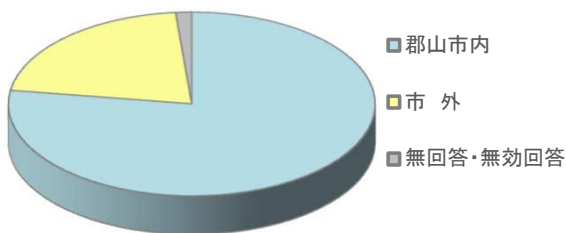

令和4年度

郡山カルチャーパーク 屋内子どもの遊び場 利用者アンケート 単純集計結果

施設所管課等名	こども家庭未来課	
指定管理者名	公益財団法人郡山市観光交流振興公社	
回収状況	配布	212枚
	回収	212枚
	(うち無効票)	(0枚)
	有効	212枚
	回収率	100.0%
点数(平均)	92.33点	(満点:100点)
備考		

(1) 利用者について

1 利用者の性別

男性	103人	48.6%
女性	109人	51.4%
その他	0人	0.0%
無回答・無効回答	0人	0.0%
計	212人	

2 利用者の年齢

～19歳	69人	32.5%
20～30代	78人	36.8%
40～50代	40人	18.9%
60～70代	24人	11.3%
80歳以上	1人	0.5%
無回答・無効回答	0人	0.0%
計	212人	

3 利用者の居住地

郡山市内	164人	77.4%
市外	45人	21.2%
無回答・無効回答	3人	1.4%
計	212人	

4 利用者の利用頻度

週3回以上	3人	1.4%
週1～2回程度	22人	10.4%
月1～2回程度	69人	32.5%
年5～6回程度	37人	17.5%
年1～2回程度	32人	15.1%
今回がはじめて	45人	21.2%
無回答・無効回答	4人	1.9%
計	212人	