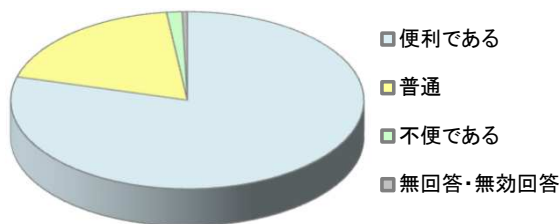

令和4年度

郡山カルチャーパーク 屋内子どもの遊び場 利用者アンケート 単純集計結果

施設所管課等名	こども家庭未来課	
指定管理者名	公益財団法人郡山市観光交流振興公社	
回収状況	配布	212枚
	回収	212枚
	(うち無効票)	(0枚)
	有効	212枚
	回収率	100.0%
点数(平均)	92.33点	(満点:100点)
備考		

(1) 利用者について

1 利用者の性別

男性	103人	48.6%
女性	109人	51.4%
その他	0人	0.0%
無回答・無効回答	0人	0.0%
計	212人	

2 利用者の年齢

～19歳	69人	32.5%
20～30代	78人	36.8%
40～50代	40人	18.9%
60～70代	24人	11.3%
80歳以上	1人	0.5%
無回答・無効回答	0人	0.0%
計	212人	

3 利用者の居住地

郡山市内	164人	77.4%
市外	45人	21.2%
無回答・無効回答	3人	1.4%
計	212人	

4 利用者の利用頻度

週3回以上	3人	1.4%
週1～2回程度	22人	10.4%
月1～2回程度	69人	32.5%
年5～6回程度	37人	17.5%
年1～2回程度	32人	15.1%
今回がはじめて	45人	21.2%
無回答・無効回答	4人	1.9%
計	212人	

(2) 施設の利用について

1 利用時の手続きや申請方法について

便利である	168人	79.2%
普通	40人	18.9%
不便である	3人	1.4%
無回答・無効回答	1人	0.5%
計	212人	

2 職員の対応、マナーについて

良かった	183人	86.3%
普通	25人	11.8%
悪かった	3人	1.4%
無回答・無効回答	1人	0.5%
計	212人	

3 施設・設備を利用された感想について

利用しやすい	182人	85.8%
普通	27人	12.7%
利用しにくい	2人	0.9%
無回答・無効回答	1人	0.5%
計	212人	