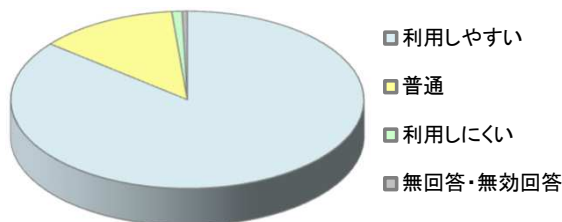

2 利用者の年齢

～19歳	69人	32.5%
20～30代	78人	36.8%
40～50代	40人	18.9%
60～70代	24人	11.3%
80歳以上	1人	0.5%
無回答・無効回答	0人	0.0%
計	212人	

3 利用者の居住地

郡山市内	164人	77.4%
市外	45人	21.2%
無回答・無効回答	3人	1.4%
計	212人	

4 利用者の利用頻度

週3回以上	3人	1.4%
週1～2回程度	22人	10.4%
月1～2回程度	69人	32.5%
年5～6回程度	37人	17.5%
年1～2回程度	32人	15.1%
今回がはじめて	45人	21.2%
無回答・無効回答	4人	1.9%
計	212人	

(2) 施設の利用について

1 利用時の手続きや申請方法について

便利である	168人	79.2%
普通	40人	18.9%
不便である	3人	1.4%
無回答・無効回答	1人	0.5%
計	212人	

2 職員の対応、マナーについて

良かった	183人	86.3%
普通	25人	11.8%
悪かった	3人	1.4%
無回答・無効回答	1人	0.5%
計	212人	

3 施設・設備を利用された感想について

利用しやすい	182人	85.8%
普通	27人	12.7%
利用しにくい	2人	0.9%
無回答・無効回答	1人	0.5%
計	212人	

4 開館日・開館時間について

利用しやすい	163人	76.9%
普通	47人	22.2%
利用しにくい	2人	0.9%
無回答・無効回答	0人	0.0%
計	212人	

5 またご利用いただけますか

利用したい	209人	98.6%
どちらともいえない	3人	1.4%
利用したくない	0人	0.0%
無回答・無効回答	0人	0.0%
計	212人	