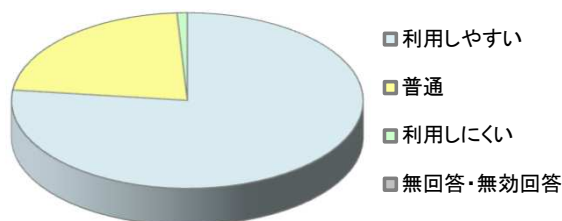

2 利用者の年齢

～19歳	69人	32.5%
20～30代	78人	36.8%
40～50代	40人	18.9%
60～70代	24人	11.3%
80歳以上	1人	0.5%
無回答・無効回答	0人	0.0%
計	212人	

3 利用者の居住地

郡山市内	164人	77.4%
市外	45人	21.2%
無回答・無効回答	3人	1.4%
計	212人	

4 利用者の利用頻度

週3回以上	3人	1.4%
週1～2回程度	22人	10.4%
月1～2回程度	69人	32.5%
年5～6回程度	37人	17.5%
年1～2回程度	32人	15.1%
今回がはじめて	45人	21.2%
無回答・無効回答	4人	1.9%
計	212人	

(2) 施設の利用について

1 利用時の手続きや申請方法について

便利である	168人	79.2%
普通	40人	18.9%
不便である	3人	1.4%
無回答・無効回答	1人	0.5%
計	212人	

2 職員の対応、マナーについて

良かった	183人	86.3%
普通	25人	11.8%
悪かった	3人	1.4%
無回答・無効回答	1人	0.5%
計	212人	

3 施設・設備を利用された感想について

利用しやすい	182人	85.8%
普通	27人	12.7%
利用しにくい	2人	0.9%
無回答・無効回答	1人	0.5%
計	212人	

4 開館日・開館時間について

利用しやすい	163人	76.9%
普通	47人	22.2%
利用しにくい	2人	0.9%
無回答・無効回答	0人	0.0%
計	212人	

5 またご利用いただけますか

利用したい	209人	98.6%
どちらともいえない	3人	1.4%
利用したくない	0人	0.0%
無回答・無効回答	0人	0.0%
計	212人	