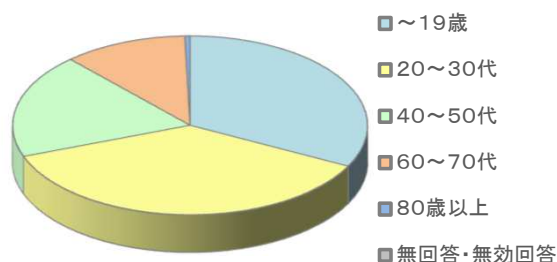

令和4年度

郡山カルチャーパーク 屋内子どもの遊び場 利用者アンケート 単純集計結果

施設所管課等名	こども家庭未来課	
指定管理者名	公益財団法人郡山市観光交流振興公社	
回収状況	配布	212枚
	回収	212枚
	(うち無効票)	(0枚)
	有効	212枚
	回収率	100.0%
点数(平均)	92.33点	(満点:100点)
備考		

(1) 利用者について

1 利用者の性別

男性	103人	48.6%
女性	109人	51.4%
その他	0人	0.0%
無回答・無効回答	0人	0.0%
計	212人	

2 利用者の年齢

～19歳	69人	32.5%
20～30代	78人	36.8%
40～50代	40人	18.9%
60～70代	24人	11.3%
80歳以上	1人	0.5%
無回答・無効回答	0人	0.0%
計	212人	

3 利用者の居住地

郡山市内	164人	77.4%
市外	45人	21.2%
無回答・無効回答	3人	1.4%
計	212人	

4 利用者の利用頻度

週3回以上	3人	1.4%
週1～2回程度	22人	10.4%
月1～2回程度	69人	32.5%
年5～6回程度	37人	17.5%
年1～2回程度	32人	15.1%
今回がはじめて	45人	21.2%
無回答・無効回答	4人	1.9%
計	212人	