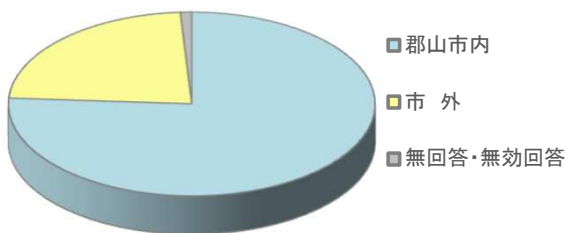

令和4年度

21世紀記念公園 麓山の杜(麓山荘) 利用者アンケート 単純集計結果

施設所管課等名	公園緑地課	
指定管理者名	公益財団法人郡山市観光交流振興公社	
回収状況	配布	200枚
	回収	200枚
	(うち無効票)	(0枚)
	有効	200枚
	回収率	100.0%
点数(平均)	89.76点	(満点:100点)
備考		

(1) 利用者について

1 利用者の性別

男性	27人	13.5%
女性	172人	86.0%
その他	1人	0.5%
無回答・無効回答	0人	0.0%
計	200人	

2 利用者の年齢

～19歳	10人	5.0%
20～30代	35人	17.5%
40～50代	48人	24.0%
60～70代	95人	47.5%
80歳以上	12人	6.0%
無回答・無効回答	0人	0.0%
計	200人	

3 利用者の居住地

郡山市内	152人	76.0%
市外	46人	23.0%
無回答・無効回答	2人	1.0%
計	200人	

4 利用者の利用頻度

週3回以上	2人	1.0%
週1～2回程度	4人	2.0%
月1～2回程度	42人	21.0%
年5～6回程度	19人	9.5%
年1～2回程度	45人	22.5%
今回がはじめて	81人	40.5%
無回答・無効回答	7人	3.5%
計	200人	