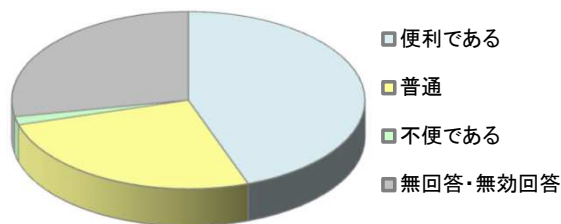

(2) 施設の利用について

1 利用時の手続きや申請方法について

便利である	89人	44.5%
普通	52人	26.0%
不便である	3人	1.5%
無回答・無効回答	56人	28.0%
計	200人