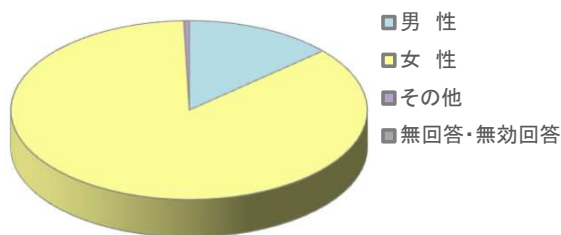

令和4年度

21世紀記念公園 麓山の杜(麓山荘) 利用者アンケート 単純集計結果

施設所管課等名	公園緑地課	
指定管理者名	公益財団法人郡山市観光交流振興公社	
回収状況	配布	200枚
	回収	200枚
	(うち無効票)	(0枚)
	有効	200枚
	回収率	100.0%
点数(平均)	89.76点	(満点:100点)
備考		

(1) 利用者について

1 利用者の性別

男性	27人	13.5%
女性	172人	86.0%
その他	1人	0.5%
無回答・無効回答	0人	0.0%
計	200人	

2 利用者の年齢

～19歳	10人	5.0%
20～30代	35人	17.5%
40～50代	48人	24.0%
60～70代	95人	47.5%
80歳以上	12人	6.0%
無回答・無効回答	0人	0.0%
計	200人	

3 利用者の居住地

郡山市内	152人	76.0%
市外	46人	23.0%
無回答・無効回答	2人	1.0%
計	200人	

4 利用者の利用頻度

週3回以上	2人	1.0%
週1～2回程度	4人	2.0%
月1～2回程度	42人	21.0%
年5～6回程度	19人	9.5%
年1～2回程度	45人	22.5%
今回がはじめて	81人	40.5%
無回答・無効回答	7人	3.5%
計	200人	