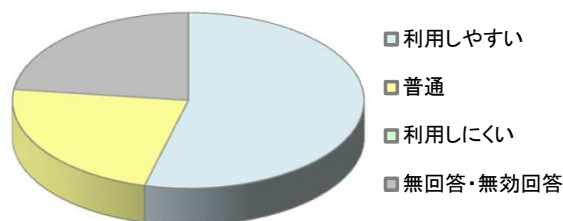

2 利用者の年齢

～19歳	10人	5.0%
20～30代	35人	17.5%
40～50代	48人	24.0%
60～70代	95人	47.5%
80歳以上	12人	6.0%
無回答・無効回答	0人	0.0%
計	200人	

3 利用者の居住地

郡山市内	152人	76.0%
市外	46人	23.0%
無回答・無効回答	2人	1.0%
計	200人	

4 利用者の利用頻度

週3回以上	2人	1.0%
週1～2回程度	4人	2.0%
月1～2回程度	42人	21.0%
年5～6回程度	19人	9.5%
年1～2回程度	45人	22.5%
今回がはじめて	81人	40.5%
無回答・無効回答	7人	3.5%
計	200人	

(2) 施設の利用について

1 利用時の手続きや申請方法について

便利である	89人	44.5%
普通	52人	26.0%
不便である	3人	1.5%
無回答・無効回答	56人	28.0%
計	200人	

2 職員の対応、マナーについて

良かった	143人	71.5%
普通	12人	6.0%
悪かった	1人	0.5%
無回答・無効回答	44人	22.0%
計	200人	

3 施設・設備を利用された感想について

利用しやすい	125人	62.5%
普通	27人	13.5%
利用しにくい	3人	1.5%
無回答・無効回答	45人	22.5%
計	200人	

4 開館日・開館時間について

利用しやすい	108人	54.0%
普通	46人	23.0%
利用しにくい	0人	0.0%
無回答・無効回答	46人	23.0%
計	200人	

5 またご利用いただけますか

利用したい	151人	75.5%
どちらともいえない	3人	1.5%
利用したくない	0人	0.0%
無回答・無効回答	46人	23.0%
計	200人	