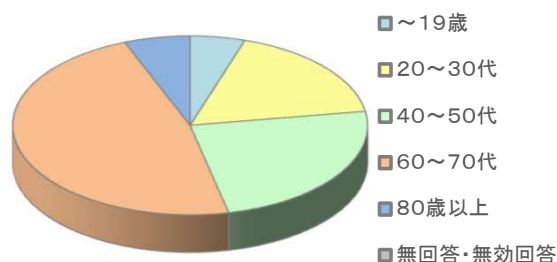

令和4年度

21世紀記念公園 麓山の杜(麓山荘) 利用者アンケート 単純集計結果

施設所管課等名	公園緑地課	
指定管理者名	公益財団法人郡山市観光交流振興公社	
回収状況	配布	200枚
	回収	200枚
	(うち無効票)	(0枚)
	有効	200枚
	回収率	100.0%
点数(平均)	89.76点	(満点:100点)
備考		

(1) 利用者について

1 利用者の性別

男性	27人	13.5%
女性	172人	86.0%
その他	1人	0.5%
無回答・無効回答	0人	0.0%
計	200人	

2 利用者の年齢

～19歳	10人	5.0%
20～30代	35人	17.5%
40～50代	48人	24.0%
60～70代	95人	47.5%
80歳以上	12人	6.0%
無回答・無効回答	0人	0.0%
計	200人	

3 利用者の居住地

郡山市内	152人	76.0%
市外	46人	23.0%
無回答・無効回答	2人	1.0%
計	200人	

4 利用者の利用頻度

週3回以上	2人	1.0%
週1～2回程度	4人	2.0%
月1～2回程度	42人	21.0%
年5～6回程度	19人	9.5%
年1～2回程度	45人	22.5%
今回がはじめて	81人	40.5%
無回答・無効回答	7人	3.5%
計	200人	