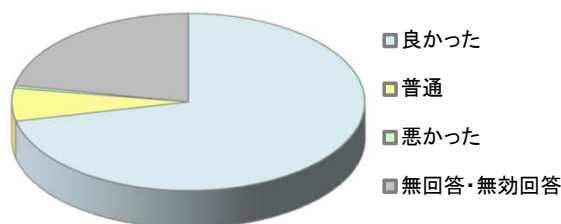

2 利用者の年齢

～19歳	10人	5.0%
20～30代	35人	17.5%
40～50代	48人	24.0%
60～70代	95人	47.5%
80歳以上	12人	6.0%
無回答・無効回答	0人	0.0%
計	200人	

3 利用者の居住地

郡山市内	152人	76.0%
市外	46人	23.0%
無回答・無効回答	2人	1.0%
計	200人	

4 利用者の利用頻度

週3回以上	2人	1.0%
週1～2回程度	4人	2.0%
月1～2回程度	42人	21.0%
年5～6回程度	19人	9.5%
年1～2回程度	45人	22.5%
今回がはじめて	81人	40.5%
無回答・無効回答	7人	3.5%
計	200人	

(2) 施設の利用について

1 利用時の手続きや申請方法について

便利である	89人	44.5%
普通	52人	26.0%
不便である	3人	1.5%
無回答・無効回答	56人	28.0%
計	200人	

2 職員の対応、マナーについて

良かった	143人	71.5%
普通	12人	6.0%
悪かった	1人	0.5%
無回答・無効回答	44人	22.0%
計	200人	

3 施設・設備を利用された感想について

利用しやすい	125人	62.5%
普通	27人	13.5%
利用しにくい	3人	1.5%
無回答・無効回答	45人	22.5%
計	200人	

4 開館日・開館時間について

利用しやすい	108人	54.0%
普通	46人	23.0%
利用しにくい	0人	0.0%
無回答・無効回答	46人	23.0%
計	200人	

5 またご利用いただけますか

利用したい	151人	75.5%
どちらともいえない	3人	1.5%
利用したくない	0人	0.0%
無回答・無効回答	46人	23.0%
計	200人	