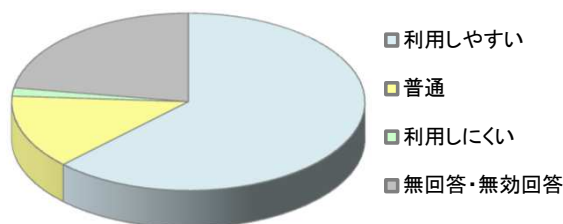

2 利用者の年齢

～19歳	10人	5.0%
20～30代	35人	17.5%
40～50代	48人	24.0%
60～70代	95人	47.5%
80歳以上	12人	6.0%
無回答・無効回答	0人	0.0%
計	200人	

3 利用者の居住地

郡山市内	152人	76.0%
市外	46人	23.0%
無回答・無効回答	2人	1.0%
計	200人	

4 利用者の利用頻度

週3回以上	2人	1.0%
週1～2回程度	4人	2.0%
月1～2回程度	42人	21.0%
年5～6回程度	19人	9.5%
年1～2回程度	45人	22.5%
今回がはじめて	81人	40.5%
無回答・無効回答	7人	3.5%
計	200人	

(2) 施設の利用について

1 利用時の手続きや申請方法について

便利である	89人	44.5%
普通	52人	26.0%
不便である	3人	1.5%
無回答・無効回答	56人	28.0%
計	200人	

2 職員の対応、マナーについて

良かった	143人	71.5%
普通	12人	6.0%
悪かった	1人	0.5%
無回答・無効回答	44人	22.0%
計	200人	

3 施設・設備を利用された感想について

利用しやすい	125人	62.5%
普通	27人	13.5%
利用しにくい	3人	1.5%
無回答・無効回答	45人	22.5%
計	200人	

4 開館日・開館時間について

利用しやすい	108人	54.0%
普通	46人	23.0%
利用しにくい	0人	0.0%
無回答・無効回答	46人	23.0%
計	200人	

5 またご利用いただけますか

利用したい	151人	75.5%
どちらともいえない	3人	1.5%
利用したくない	0人	0.0%
無回答・無効回答	46人	23.0%
計	200人	